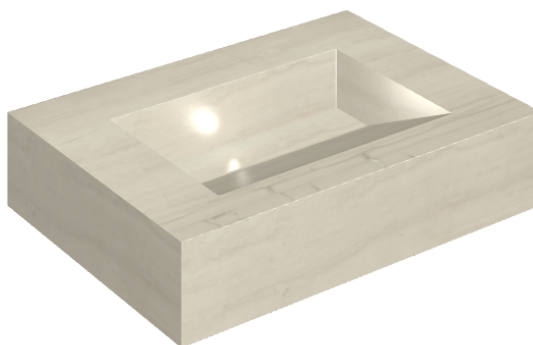

## Washbasin 70

**Rivestimento del prodotto**

Charme Advance Silk  
Grey Honed Satin

I colori e le altre caratteristiche estetiche delle piastrelle presenti nelle illustrazioni presenti sul sito sono puramente indicativi. Guarda sempre i campioni di persona prima dell'acquisto.