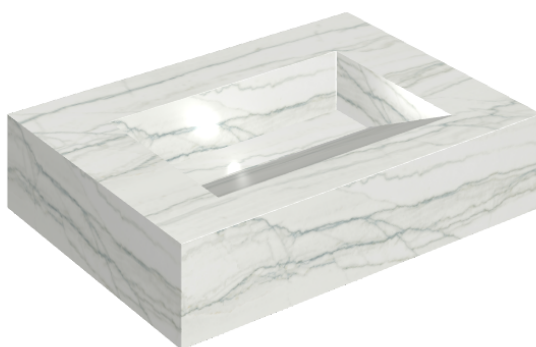

SCHEDA DI CONFIGURAZIONE

Cod. art.: 620810000010

Fly Evo

Washbasin 70

Rivestimento del
prodotto

Charme Advance
Platinum White Matt

I colori e le altre caratteristiche estetiche delle piastrelle presenti nelle illustrazioni presenti sul sito sono puramente indicativi. Guarda sempre i campioni di persona prima dell'acquisto.