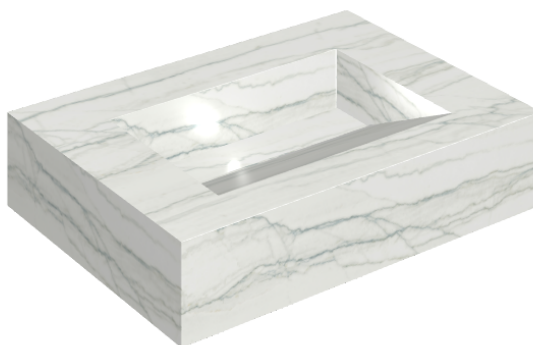

## Washbasin 70

Rivestimento del  
prodotto

Charme Advance  
Platinum White Matt

I colori e le altre caratteristiche estetiche delle piastrelle presenti nelle illustrazioni presenti sul sito sono puramente indicativi. Guarda sempre i campioni di persona prima dell'acquisto.