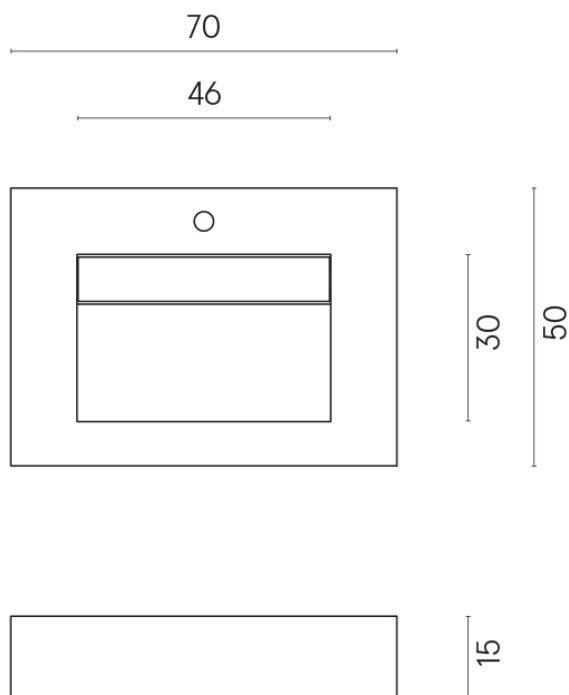

SCHEDA DI CONFIGURAZIONE

Cod. art.: 620810000010

Fly Evo

Washbasin 70

Rivestimento del
prodotto

Millennium Dust Matt

I colori e le altre caratteristiche estetiche delle piastrelle presenti nelle illustrazioni presenti sul sito sono puramente indicativi. Guarda sempre i campioni di persona prima dell'acquisto.