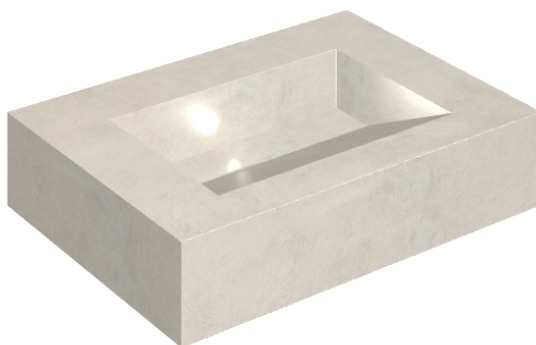

SCHEDA DI CONFIGURAZIONE

Cod. art.: 620810000010

Fly Evo

Washbasin 70

Rivestimento del
prodotto
Millennium Pure Matt

I colori e le altre caratteristiche estetiche delle piastrelle presenti nelle illustrazioni presenti sul sito sono puramente indicativi. Guarda sempre i campioni di persona prima dell'acquisto.