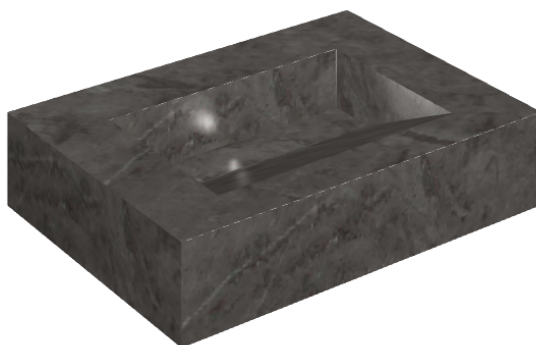

SCHEDA DI CONFIGURAZIONE

Cod. art.: 620810000010

Fly Evo

Washbasin 70

Rivestimento del
prodotto

Charme Evo Antracite
Matt

I colori e le altre caratteristiche estetiche delle piastrelle presenti nelle illustrazioni presenti sul sito sono puramente indicativi. Guarda sempre i campioni di persona prima dell'acquisto.