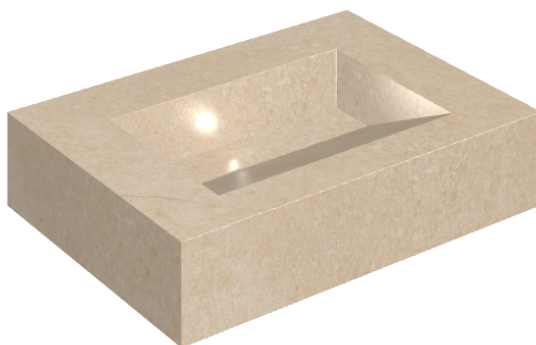

SCHEDA DI CONFIGURAZIONE

Cod. art.: 620810000010

Fly Evo

Washbasin 70

Rivestimento del
prodotto

Contempora Flare
Honed Satin

I colori e le altre caratteristiche estetiche delle piastrelle presenti nelle illustrazioni presenti sul sito sono puramente indicativi. Guarda sempre i campioni di persona prima dell'acquisto.