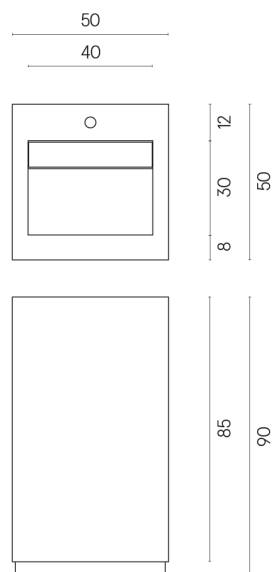

SCHEDA DI CONFIGURAZIONE

Cod. art.:

620810000014

Cube Evo

Washbasin 50

Rivestimento del
prodottoMateria Carbonio
Honed Satin

I colori e le altre caratteristiche estetiche delle piastrelle presenti nelle illustrazioni presenti sul sito sono puramente indicativi. Guarda sempre i campioni di persona prima dell'acquisto.