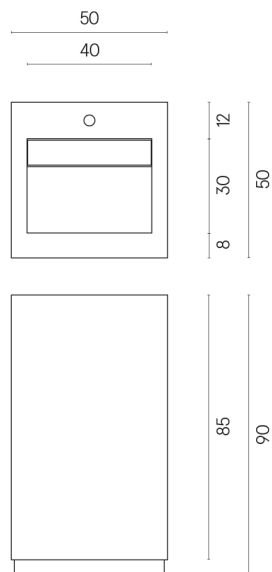

SCHEDA DI CONFIGURAZIONE

Cod. art.:

620810000014

Cube Evo

Washbasin 50

Rivestimento del
prodotto

Metropolis Glass Sand
Lux

I colori e le altre caratteristiche estetiche delle piastrelle presenti nelle illustrazioni presenti sul sito sono puramente indicativi. Guarda sempre i campioni di persona prima dell'acquisto.