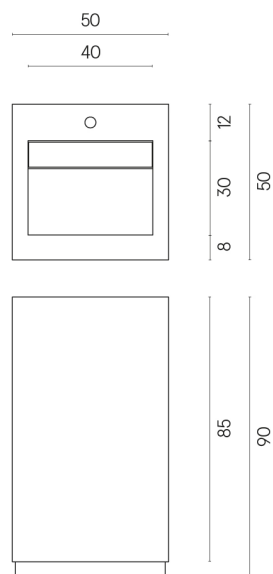

SCHEDA DI CONFIGURAZIONE

Cod. art.:

620810000014

Cube Evo

Washbasin 50

Rivestimento del
prodotto

Charme Advance
Platinum White Matt

I colori e le altre caratteristiche estetiche delle piastrelle presenti nelle illustrazioni presenti sul sito sono puramente indicativi. Guarda sempre i campioni di persona prima dell'acquisto.