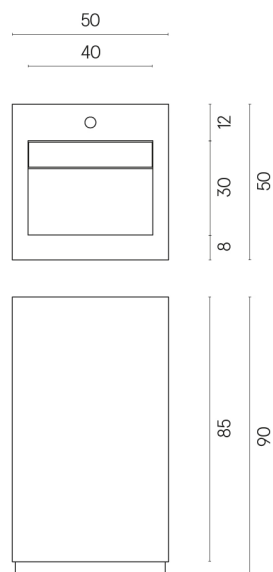

Cod. art.:

620810000014

Cube Evo

Washbasin 50

Rivestimento del
prodotto

Charme Deluxe Grigio
Orobico Matt

I colori e le altre caratteristiche estetiche delle piastrelle presenti nelle illustrazioni presenti sul sito sono puramente indicativi. Guarda sempre i campioni di persona prima dell'acquisto.