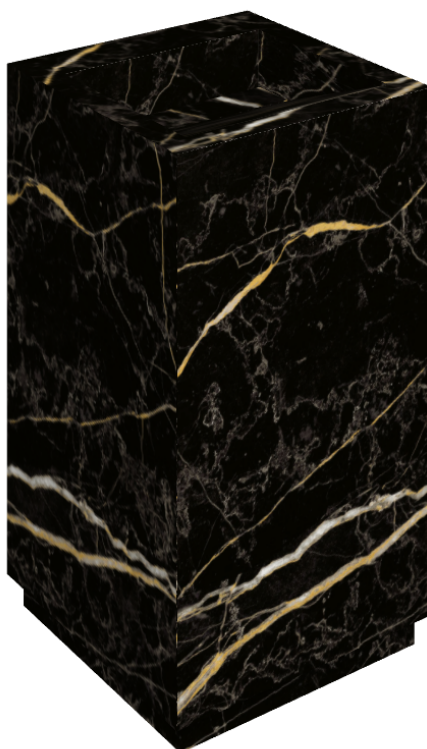

## Washbasin 50

Rivestimento del  
prodotto

Charme Extra Laurent  
Matt

I colori e le altre caratteristiche estetiche delle piastrelle presenti nelle illustrazioni presenti sul sito sono puramente indicativi. Guarda sempre i campioni di persona prima dell'acquisto.