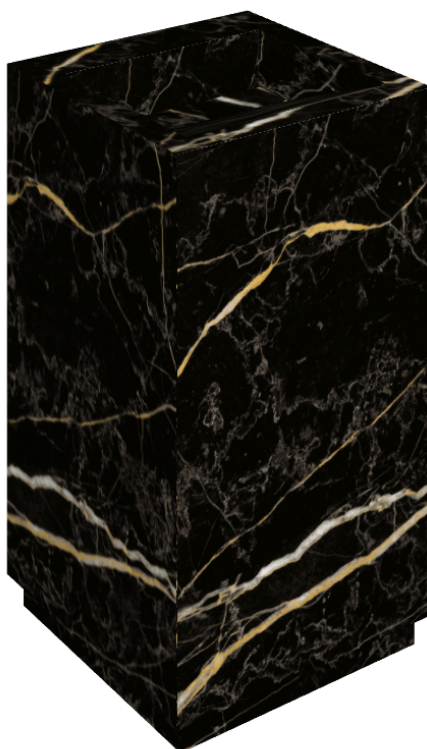

SCHEDA DI CONFIGURAZIONE

Cod. art.:

620810000014

Cube Evo

Washbasin 50

Rivestimento del
prodotto

Charme Extra Laurent
Matt

I colori e le altre caratteristiche estetiche delle piastrelle presenti nelle illustrazioni presenti sul sito sono puramente indicativi. Guarda sempre i campioni di persona prima dell'acquisto.