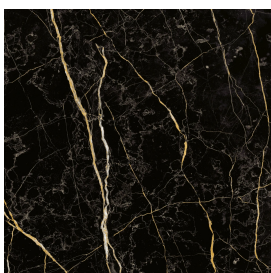

## Washbasin 50

Rivestimento del  
prodotto

Charme Extra Laurent  
Matt

I colori e le altre caratteristiche estetiche delle piastrelle presenti nelle illustrazioni presenti sul sito sono puramente indicativi. Guarda sempre i campioni di persona prima dell'acquisto.