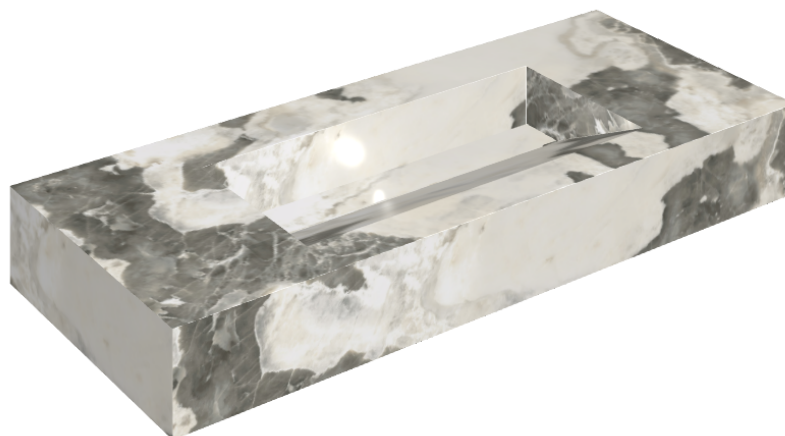

SCHEDA DI CONFIGURAZIONE

Cod. art.: 620810000012

Fly Evo

Washbasin 120

Rivestimento del
prodotto

Stellaris Dover Light
Matt

I colori e le altre caratteristiche estetiche delle piastrelle presenti nelle illustrazioni presenti sul sito sono puramente indicativi. Guarda sempre i campioni di persona prima dell'acquisto.