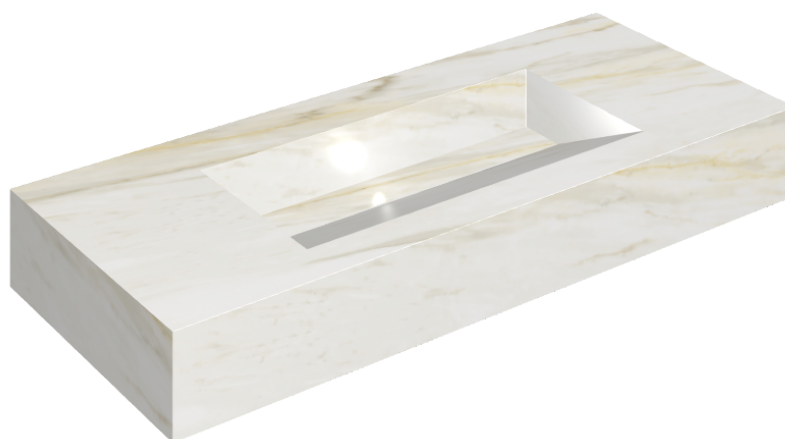

SCHEDA DI CONFIGURAZIONE

Cod. art.: 620810000012

Fly Evo

Washbasin 120

Rivestimento del
prodotto

Stellaris Carrara Ivory
Matt

I colori e le altre caratteristiche estetiche delle piastrelle presenti nelle illustrazioni presenti sul sito sono puramente indicativi. Guarda sempre i campioni di persona prima dell'acquisto.