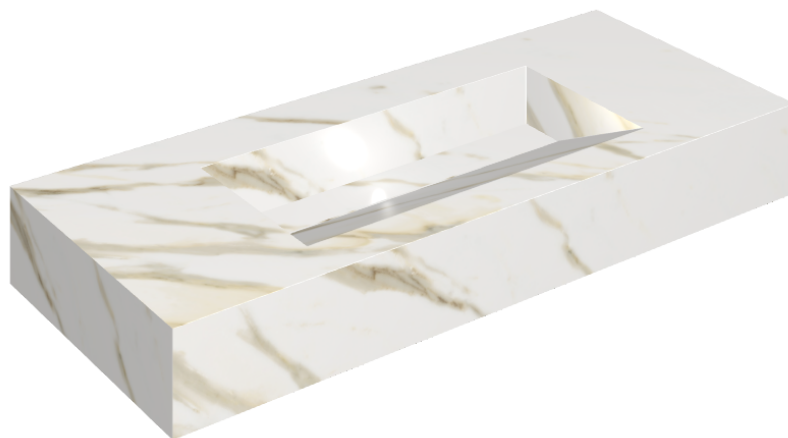

SCHEDA DI CONFIGURAZIONE

Cod. art.: 620810000012

Fly Evo

Washbasin 120

Rivestimento del
prodotto

Stellaris Calacatta
Gold Matt

I colori e le altre caratteristiche estetiche delle piastrelle presenti nelle illustrazioni presenti sul sito sono puramente indicativi. Guarda sempre i campioni di persona prima dell'acquisto.