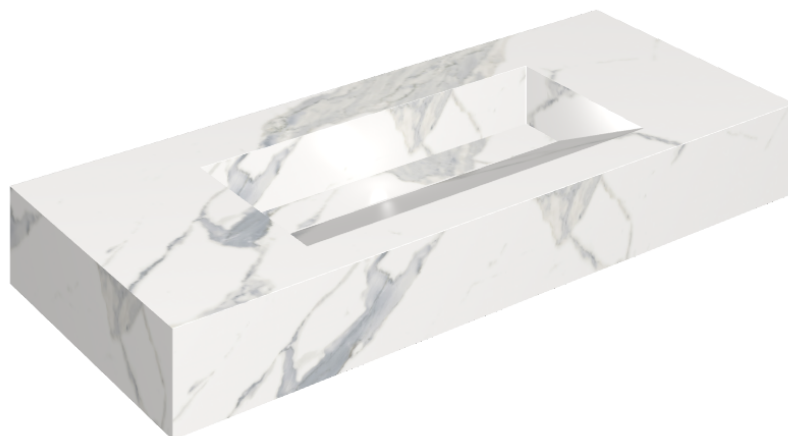

SCHEDA DI CONFIGURAZIONE

Cod. art.: 620810000012

Fly Evo

Washbasin 120

Rivestimento del
prodotto

Stellaris Statuario
White Matt

I colori e le altre caratteristiche estetiche delle piastrelle presenti nelle illustrazioni presenti sul sito sono puramente indicativi. Guarda sempre i campioni di persona prima dell'acquisto.