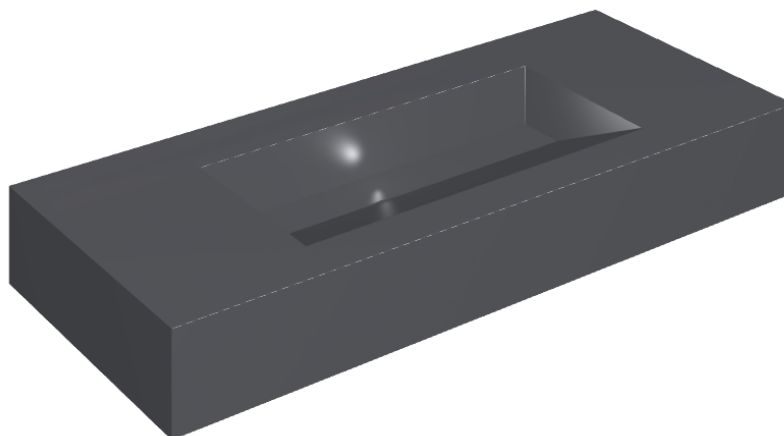

## Washbasin 120

Rivestimento del  
prodotto  
Eternum Glass Avio  
Lux

I colori e le altre caratteristiche estetiche delle piastrelle presenti nelle illustrazioni presenti sul sito sono puramente indicativi. Guarda sempre i campioni di persona prima dell'acquisto.