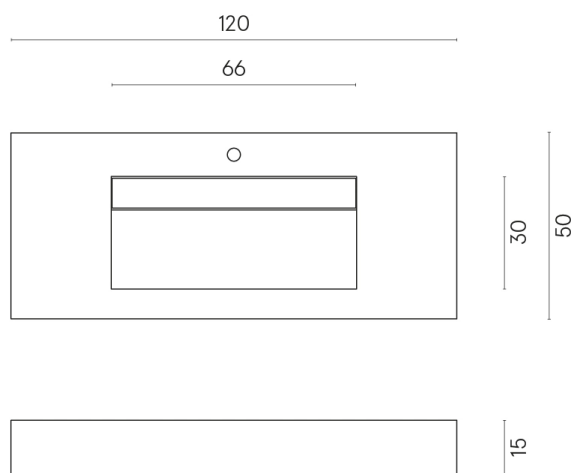

SCHEMA DI CONFIGURAZIONE

Cod. art.:

620810000012

Fly Evo

Washbasin 120

Rivestimento del
prodotto

Eternum Coffee Matt

I colori e le altre caratteristiche estetiche delle piastrelle presenti nelle illustrazioni presenti sul sito sono puramente indicativi. Guarda sempre i campioni di persona prima dell'acquisto.