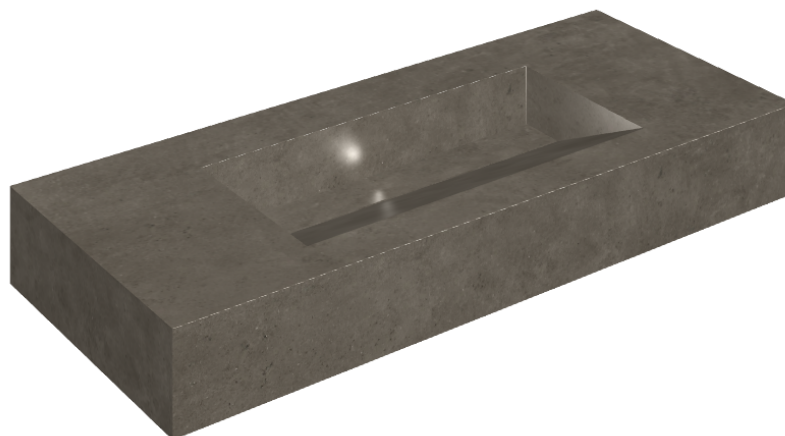

SCHEMA DI CONFIGURAZIONE

Cod. art.:

620810000012

Fly Evo

Washbasin 120

Rivestimento del
prodotto

Eternum Coffee Matt

I colori e le altre caratteristiche estetiche delle piastrelle presenti nelle illustrazioni presenti sul sito sono puramente indicativi. Guarda sempre i campioni di persona prima dell'acquisto.