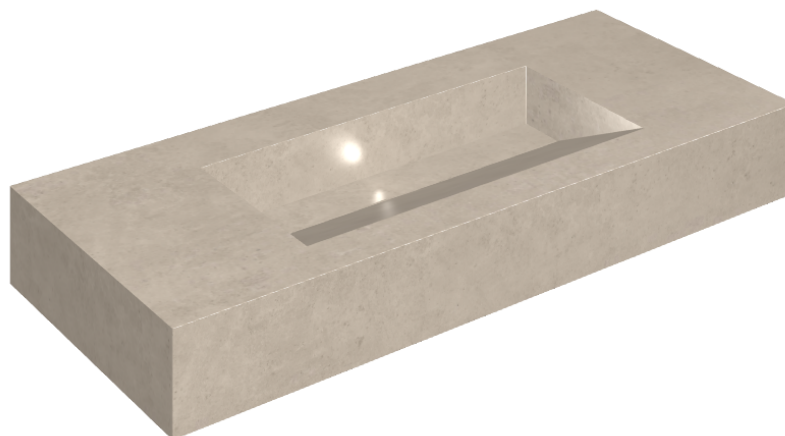

SCHEDA DI CONFIGURAZIONE

Cod. art.: 620810000012

Fly Evo

Washbasin 120

Rivestimento del
prodotto

Eternum Cream Matt

I colori e le altre caratteristiche estetiche delle piastrelle presenti nelle illustrazioni presenti sul sito sono puramente indicativi. Guarda sempre i campioni di persona prima dell'acquisto.