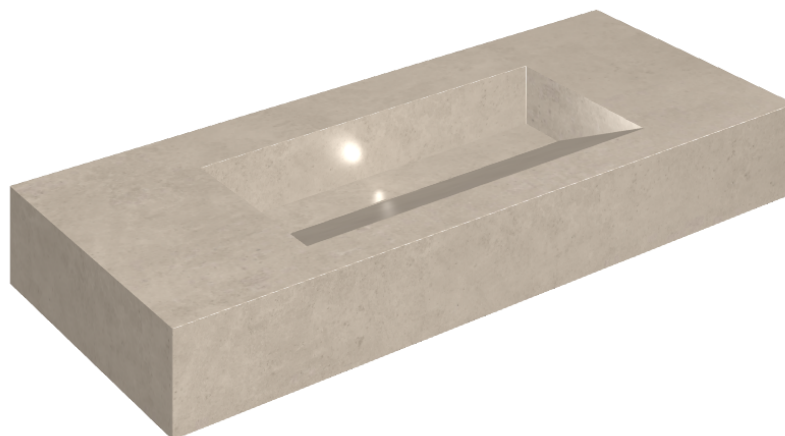

## SCHEMA DI CONFIGURAZIONE

Cod. art.: 620810000012

## Washbasin 120

Rivestimento del  
prodotto

Eternum Cream Matt

I colori e le altre caratteristiche estetiche delle piastrelle presenti nelle illustrazioni presenti sul sito sono puramente indicativi. Guarda sempre i campioni di persona prima dell'acquisto.