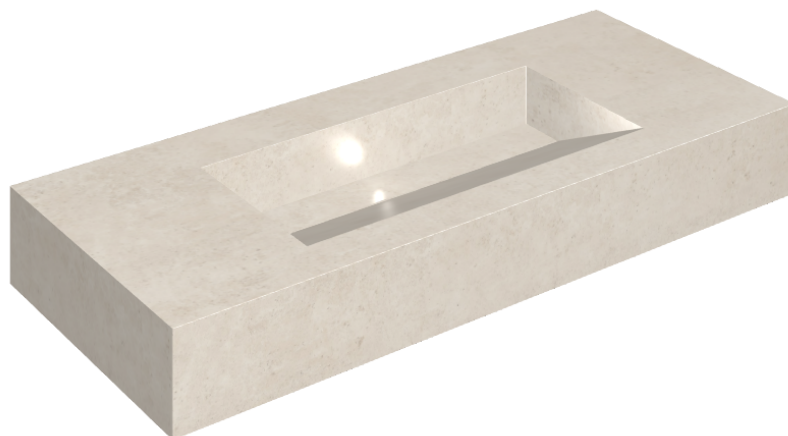

SCHEDA DI CONFIGURAZIONE

Cod. art.: 620810000012

Fly Evo

Washbasin 120

Rivestimento del
prodotto
Eternum Snow Matt

I colori e le altre caratteristiche estetiche delle piastrelle presenti nelle illustrazioni presenti sul sito sono puramente indicativi. Guarda sempre i campioni di persona prima dell'acquisto.