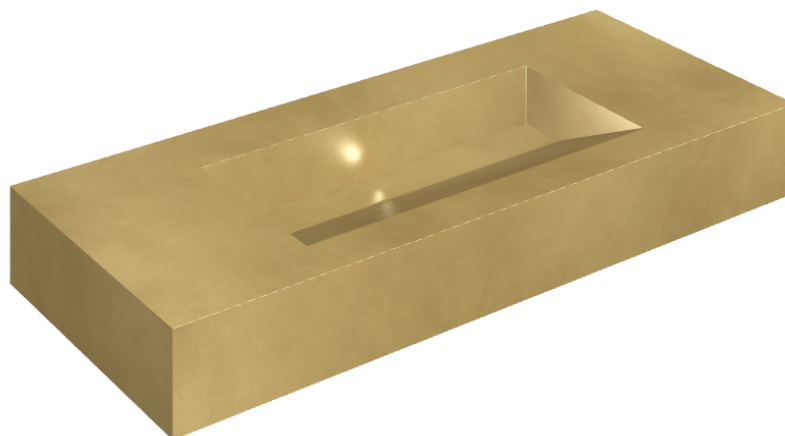

SCHEDA DI CONFIGURAZIONE

Cod. art.: 620810000012

Fly Evo

Washbasin 120

Rivestimento del
prodottoContinuum Brass
Gold Honed

I colori e le altre caratteristiche estetiche delle piastrelle presenti nelle illustrazioni presenti sul sito sono puramente indicativi. Guarda sempre i campioni di persona prima dell'acquisto.