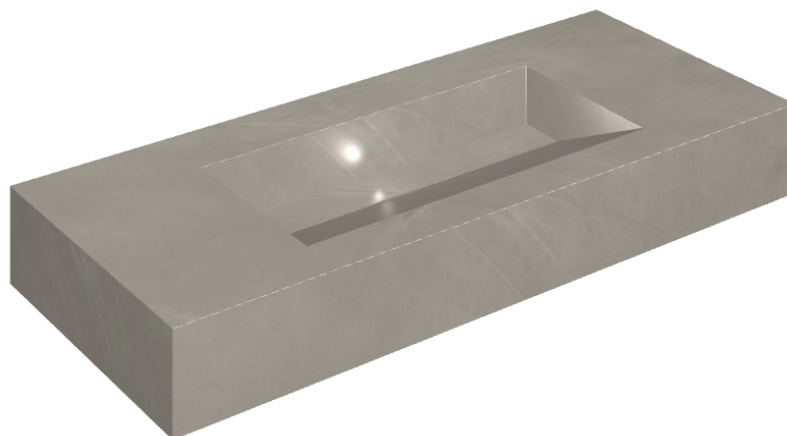

SCHEDA DI CONFIGURAZIONE

Cod. art.: 620810000012

Fly Evo

Washbasin 120

Rivestimento del
prodotto

Continuum Iron Matt

I colori e le altre caratteristiche estetiche delle piastrelle presenti nelle illustrazioni presenti sul sito sono puramente indicativi. Guarda sempre i campioni di persona prima dell'acquisto.