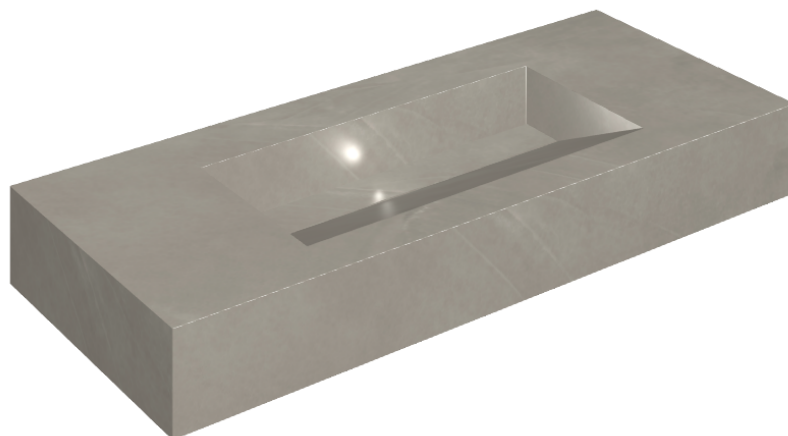

SCHEDA DI CONFIGURAZIONE

Cod. art.: 620810000012

Fly Evo

Washbasin 120

Rivestimento del
prodotto

Continuum Iron Matt

I colori e le altre caratteristiche estetiche delle piastrelle presenti nelle illustrazioni presenti sul sito sono puramente indicativi. Guarda sempre i campioni di persona prima dell'acquisto.