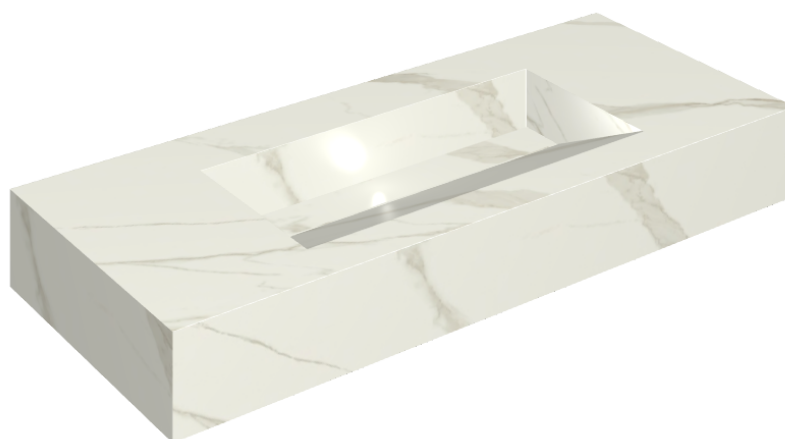

SCHEDA DI CONFIGURAZIONE

Cod. art.: 620810000012

Fly Evo

Washbasin 120

Rivestimento del
prodotto

Metropolis Calacatta
Gold Matt

I colori e le altre caratteristiche estetiche delle piastrelle presenti nelle illustrazioni presenti sul sito sono puramente indicativi. Guarda sempre i campioni di persona prima dell'acquisto.