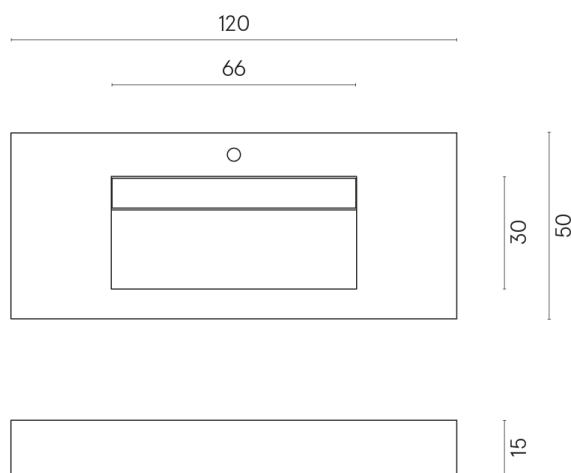

SCHEDA DI CONFIGURAZIONE

Cod. art.: 620810000012

Fly Evo

Washbasin 120

Rivestimento del
prodotto

Charme Advance
Crema Delicato Matt

I colori e le altre caratteristiche estetiche delle piastrelle presenti nelle illustrazioni presenti sul sito sono puramente indicativi. Guarda sempre i campioni di persona prima dell'acquisto.