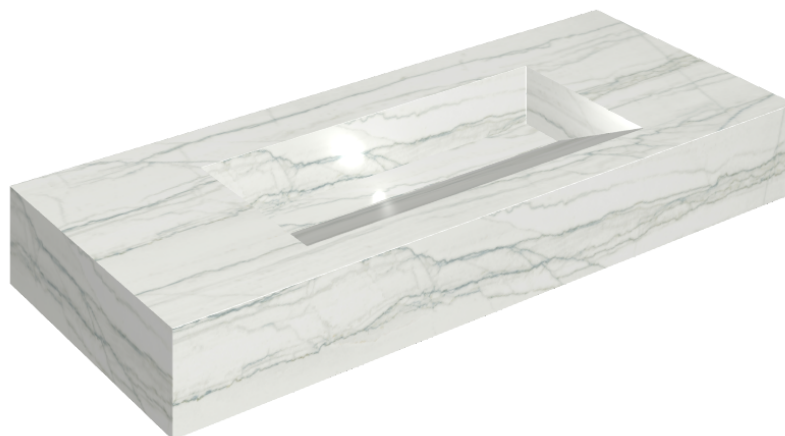

## Washbasin 120

Rivestimento del  
prodotto

Charme Advance  
Platinum White Matt

I colori e le altre caratteristiche estetiche delle piastrelle presenti nelle illustrazioni presenti sul sito sono puramente indicativi. Guarda sempre i campioni di persona prima dell'acquisto.