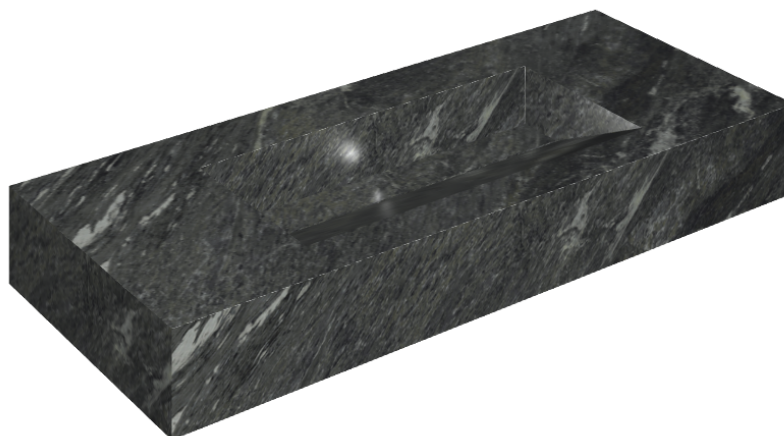

SCHEDA DI CONFIGURAZIONE

Cod. art.: 620810000012

Fly Evo

Washbasin 120

Rivestimento del
prodotto

Skyfall Nero Smeraldo
Matt

I colori e le altre caratteristiche estetiche delle piastrelle presenti nelle illustrazioni presenti sul sito sono puramente indicativi. Guarda sempre i campioni di persona prima dell'acquisto.