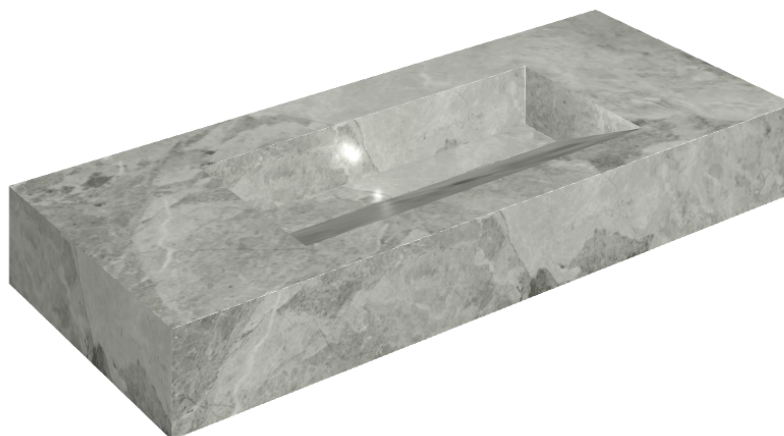

SCHEDA DI CONFIGURAZIONE

Cod. art.: 620810000012

Fly Evo

Washbasin 120

Rivestimento del
prodotto

Charme Extra Silver
Matt

I colori e le altre caratteristiche estetiche delle piastrelle presenti nelle illustrazioni presenti sul sito sono puramente indicativi. Guarda sempre i campioni di persona prima dell'acquisto.