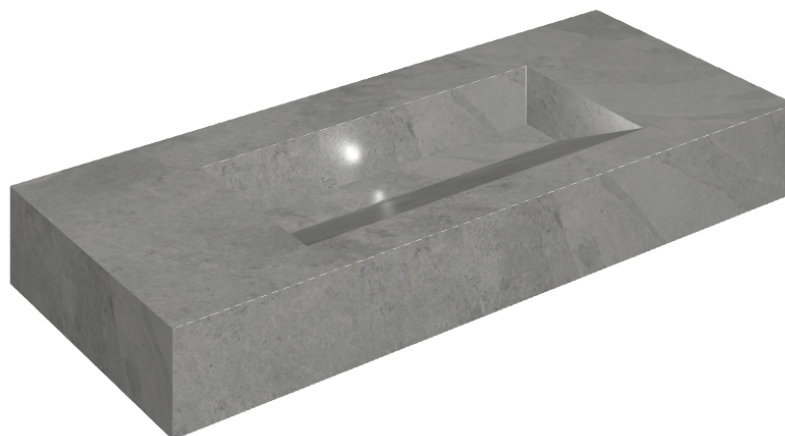

SCHEMA DI CONFIGURAZIONE

Cod. art.: 620810000012

Fly Evo

Washbasin 120

Rivestimento del
prodottoMateria Carbonio
Matt

I colori e le altre caratteristiche estetiche delle piastrelle presenti nelle illustrazioni presenti sul sito sono puramente indicativi. Guarda sempre i campioni di persona prima dell'acquisto.