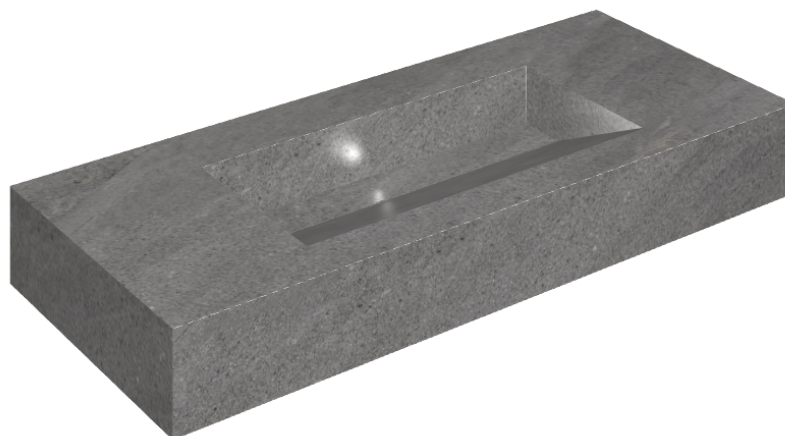

## SCHEMA DI CONFIGURAZIONE

Cod. art.: 620810000012

## Washbasin 120

Rivestimento del  
prodottoContempora Carbon  
Matt

I colori e le altre caratteristiche estetiche delle piastrelle presenti nelle illustrazioni presenti sul sito sono puramente indicativi. Guarda sempre i campioni di persona prima dell'acquisto.