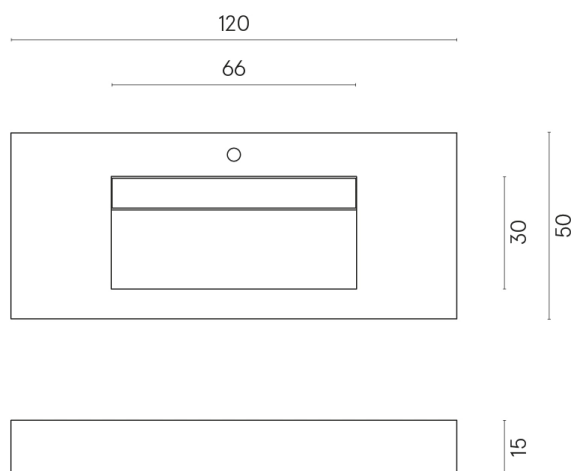

SCHEMA DI CONFIGURAZIONE

Cod. art.:

620810000012

Fly Evo

Washbasin 120

**Rivestimento del
prodotto**Surface Ocean Honed
Satin

I colori e le altre caratteristiche estetiche delle piastrelle presenti nelle illustrazioni presenti sul sito sono puramente indicativi. Guarda sempre i campioni di persona prima dell'acquisto.