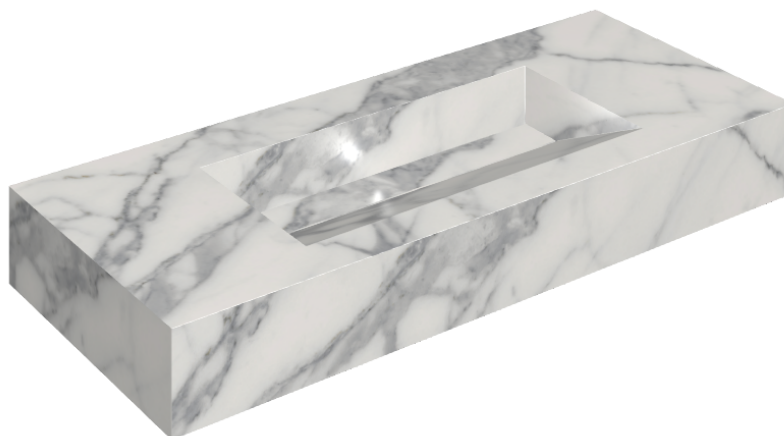

SCHEDA DI CONFIGURAZIONE

Cod. art.: 620810000012

Fly Evo

Washbasin 120

Rivestimento del
prodotto

Charme Evo Statuario
Matt

I colori e le altre caratteristiche estetiche delle piastrelle presenti nelle illustrazioni presenti sul sito sono puramente indicativi. Guarda sempre i campioni di persona prima dell'acquisto.