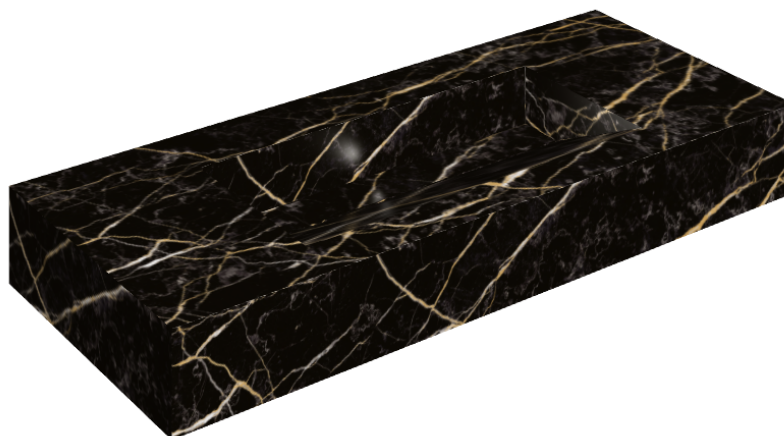

SCHEDA DI CONFIGURAZIONE

Cod. art.: 620810000012

Fly Evo

Washbasin 120

Rivestimento del
prodotto

Charme Extra Laurent
Lux

I colori e le altre caratteristiche estetiche delle piastrelle presenti nelle illustrazioni presenti sul sito sono puramente indicativi. Guarda sempre i campioni di persona prima dell'acquisto.