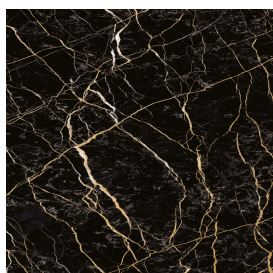

SCHEDA DI CONFIGURAZIONE

Cod. art.: 620810000012

Fly Evo

Washbasin 120

Rivestimento del
prodotto

Charme Extra Laurent
Lux

I colori e le altre caratteristiche estetiche delle piastrelle presenti nelle illustrazioni presenti sul sito sono puramente indicativi. Guarda sempre i campioni di persona prima dell'acquisto.