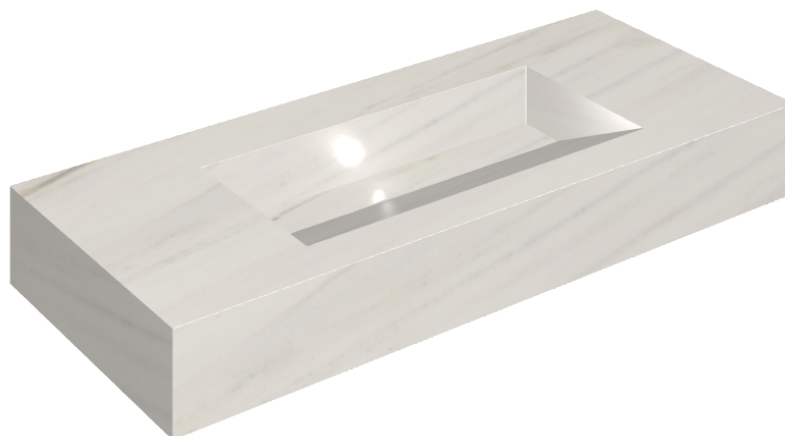

SCHEMA DI CONFIGURAZIONE

Cod. art.: 620810000012

Fly Evo

Washbasin 120

Rivestimento del
prodottoCharme Extra Lasa
Matt

I colori e le altre caratteristiche estetiche delle piastrelle presenti nelle illustrazioni presenti sul sito sono puramente indicativi. Guarda sempre i campioni di persona prima dell'acquisto.