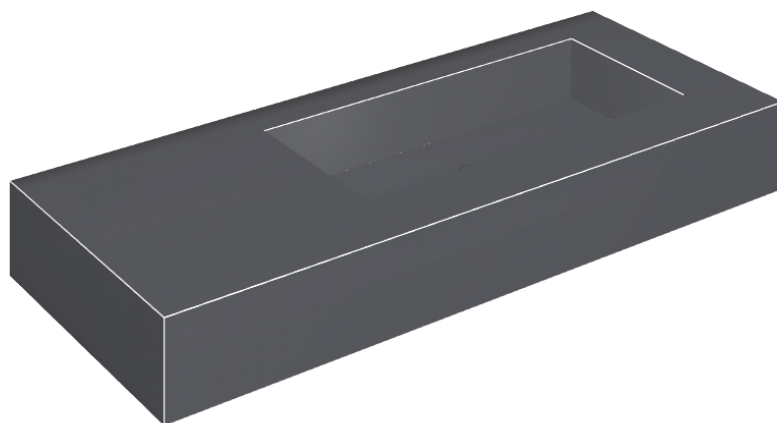

## Washbasin 120 Dx

Rivestimento del  
prodotto  
Eternum Glass Avio  
Lux

I colori e le altre caratteristiche estetiche delle piastrelle presenti nelle illustrazioni presenti sul sito sono puramente indicativi. Guarda sempre i campioni di persona prima dell'acquisto.