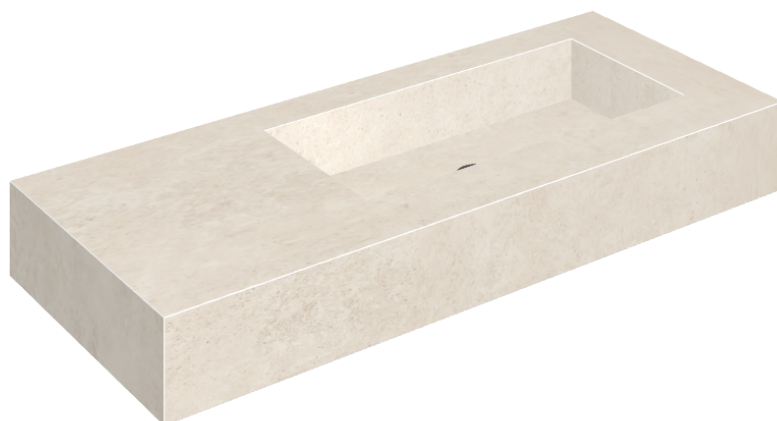

## Washbasin 120 Dx

Rivestimento del  
prodotto

Eternum Snow Matt

I colori e le altre caratteristiche estetiche delle piastrelle presenti nelle illustrazioni presenti sul sito sono puramente indicativi. Guarda sempre i campioni di persona prima dell'acquisto.