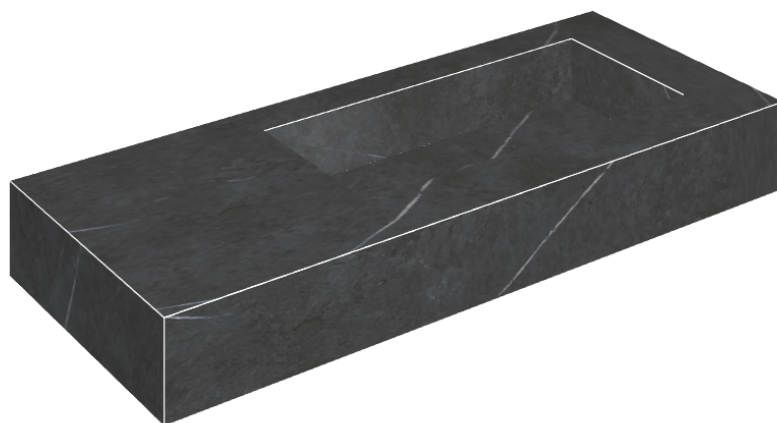

SCHEDA DI CONFIGURAZIONE

Cod. art.: 620810000009

Fly

Washbasin 120 Dx

Rivestimento del
prodotto

Metropolis Imperial
Black Matt

I colori e le altre caratteristiche estetiche delle piastrelle presenti nelle illustrazioni presenti sul sito sono puramente indicativi. Guarda sempre i campioni di persona prima dell'acquisto.