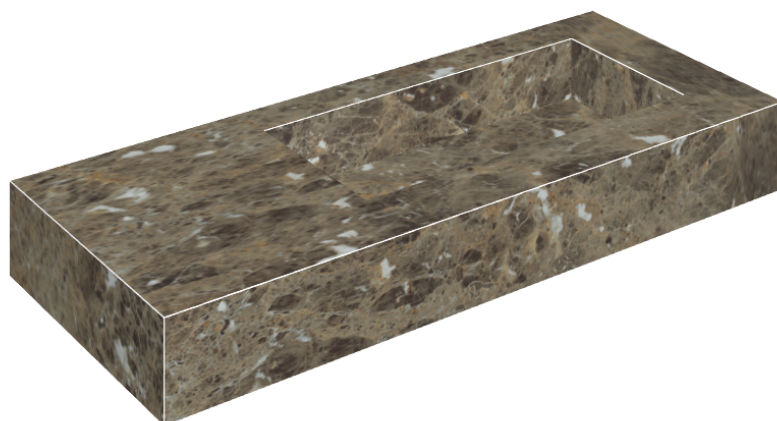

## Washbasin 120 Dx

Rivestimento del  
prodotto

Charme Deluxe  
Emperador Dark Matt

I colori e le altre caratteristiche estetiche delle piastrelle presenti nelle illustrazioni presenti sul sito sono puramente indicativi. Guarda sempre i campioni di persona prima dell'acquisto.