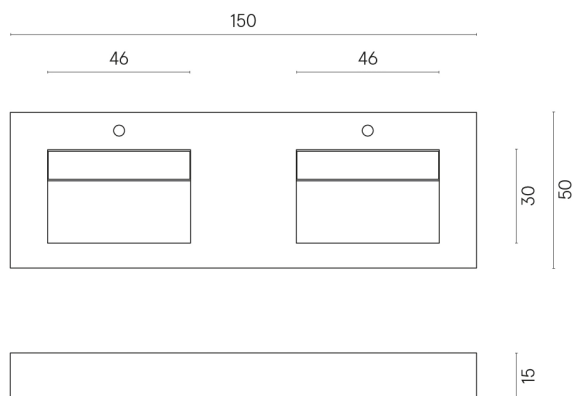

SCHEDA DI CONFIGURAZIONE

Cod. art.: 620810000005

Fly

Washbasin Duo 150

Rivestimento del
prodotto
Stellaris Calacatta
Gold Matt

I colori e le altre caratteristiche estetiche delle piastrelle presenti nelle illustrazioni presenti sul sito sono puramente indicativi. Guarda sempre i campioni di persona prima dell'acquisto.