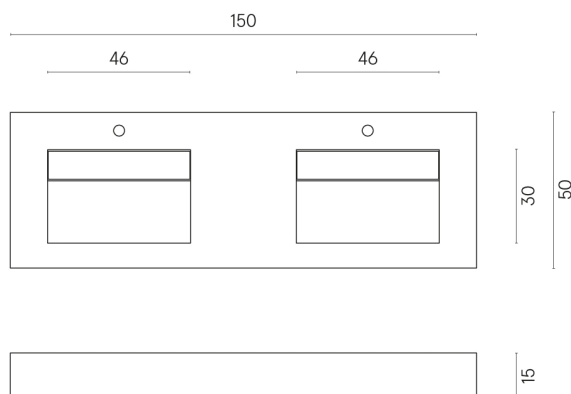

SCHEDA DI CONFIGURAZIONE

Cod. art.: 620810000005

Fly

Washbasin Duo 150

Rivestimento del
prodotto
Eternum Glass Avio
Lux

I colori e le altre caratteristiche estetiche delle piastrelle presenti nelle illustrazioni presenti sul sito sono puramente indicativi. Guarda sempre i campioni di persona prima dell'acquisto.