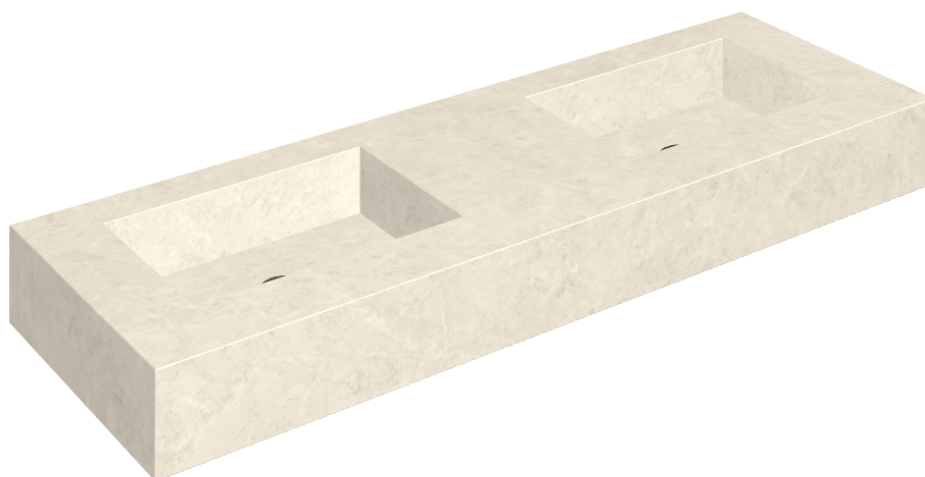

SCHEDA DI CONFIGURAZIONE

Cod. art.: 620810000005

## Washbasin Duo 150

Rivestimento del  
prodotto

Metropolis Royal Ivory  
Matt

I colori e le altre caratteristiche estetiche delle piastrelle presenti nelle illustrazioni presenti sul sito sono puramente indicativi. Guarda sempre i campioni di persona prima dell'acquisto.