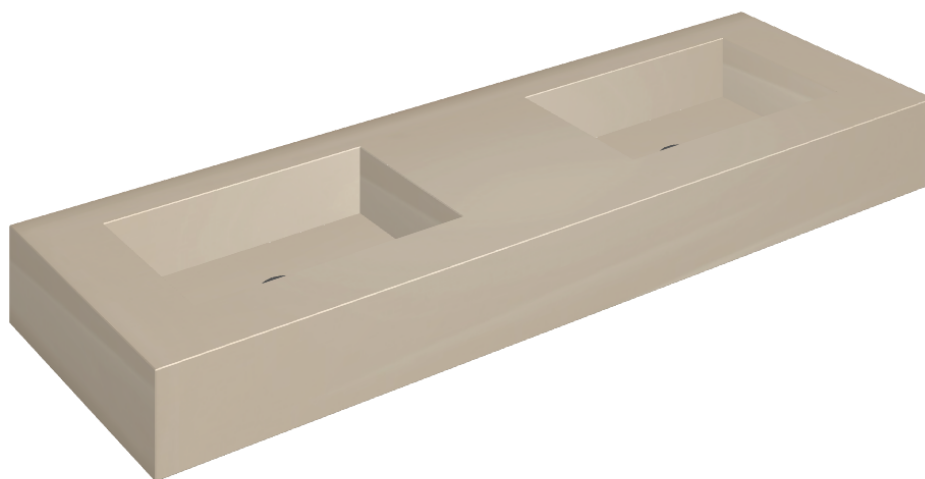

SCHEDA DI CONFIGURAZIONE

Cod. art.: 620810000005

Fly

Washbasin Duo 150

Rivestimento del
prodotto

Metropolis Glass
Powder Lux

I colori e le altre caratteristiche estetiche delle piastrelle presenti nelle illustrazioni presenti sul sito sono puramente indicativi. Guarda sempre i campioni di persona prima dell'acquisto.