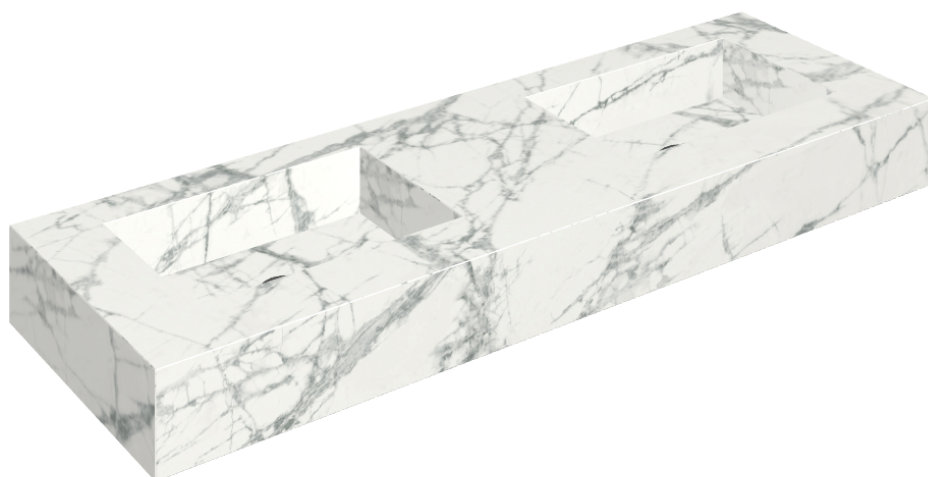

SCHEDA DI CONFIGURAZIONE

Cod. art.: 620810000005

Fly

Washbasin Duo 150

Rivestimento del
prodotto

Charme Deluxe
Invisible White Matt

I colori e le altre caratteristiche estetiche delle piastrelle presenti nelle illustrazioni presenti sul sito sono puramente indicativi. Guarda sempre i campioni di persona prima dell'acquisto.