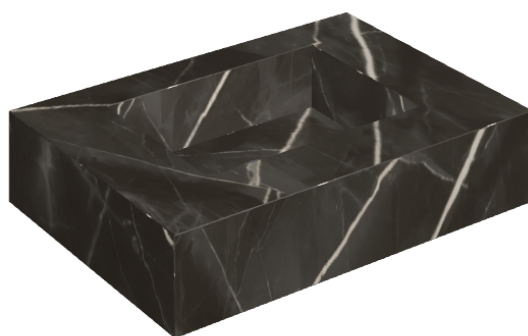

SCHEDA DI CONFIGURAZIONE

Cod. art.: 620810000001

Fly

Water Basin 70

Rivestimento del
prodotto

Stellaris Precious
Black Matt

I colori e le altre caratteristiche estetiche delle piastrelle presenti nelle illustrazioni presenti sul sito sono puramente indicativi. Guarda sempre i campioni di persona prima dell'acquisto.