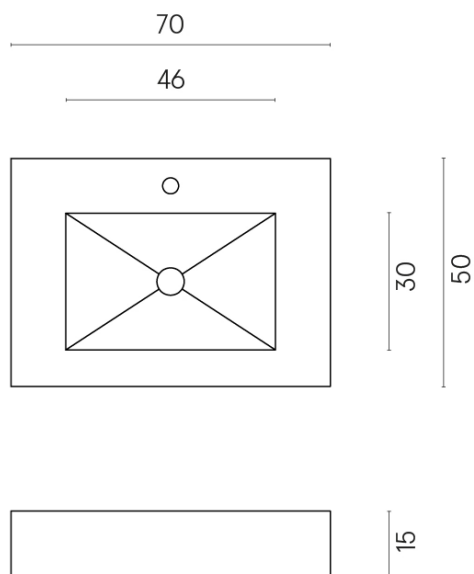

SCHEDA DI CONFIGURAZIONE

Cod. art.: 620810000001

Fly

Water Basin 70

Rivestimento del
prodotto
Metropolis Absolut
Silver Matt

I colori e le altre caratteristiche estetiche delle piastrelle presenti nelle illustrazioni presenti sul sito sono puramente indicativi. Guarda sempre i campioni di persona prima dell'acquisto.