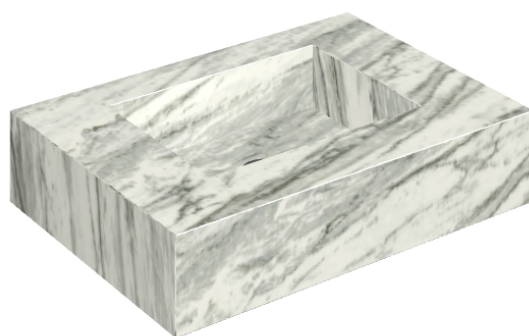

## Water Basin 70

Rivestimento del  
prodotto

Skyfall Bianco  
Paradiso Matt

I colori e le altre caratteristiche estetiche delle piastrelle presenti nelle illustrazioni presenti sul sito sono puramente indicativi. Guarda sempre i campioni di persona prima dell'acquisto.