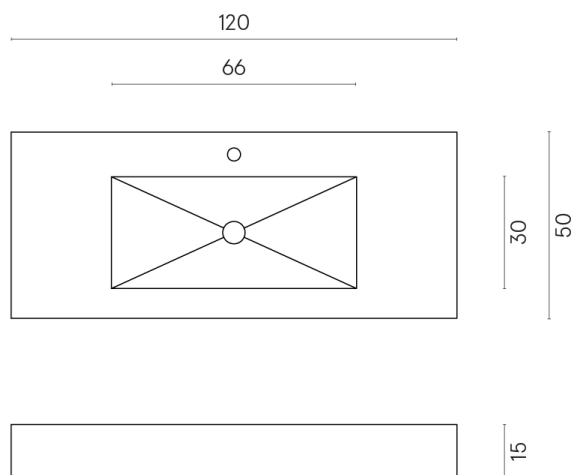

SCHEDA DI CONFIGURAZIONE

Cod. art.: 620810000003

Fly

Washbasin 120

Rivestimento del
prodotto
Eternum Coffee Matt

I colori e le altre caratteristiche estetiche delle piastrelle presenti nelle illustrazioni presenti sul sito sono puramente indicativi. Guarda sempre i campioni di persona prima dell'acquisto.

**Trova il punto vendita
autorizzato più vicino:**

<https://kg.italonceramica.ru/ru/home/dealer/>