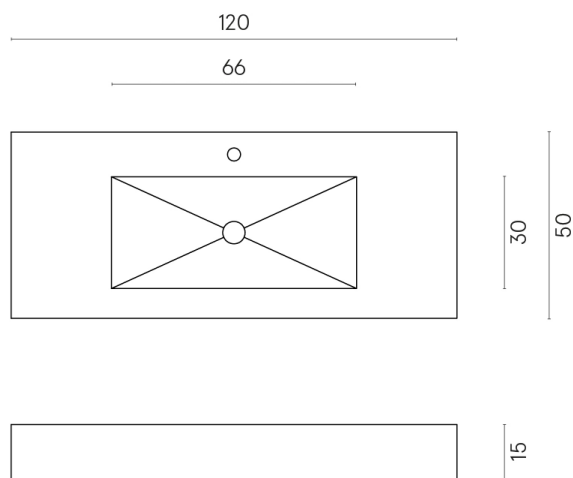

SCHEDA DI CONFIGURAZIONE

Cod. art.: 620810000003

Fly

Washbasin 120

Rivestimento del
prodotto
Eternum Cream Matt

I colori e le altre caratteristiche estetiche delle piastrelle presenti nelle illustrazioni presenti sul sito sono puramente indicativi. Guarda sempre i campioni di persona prima dell'acquisto.