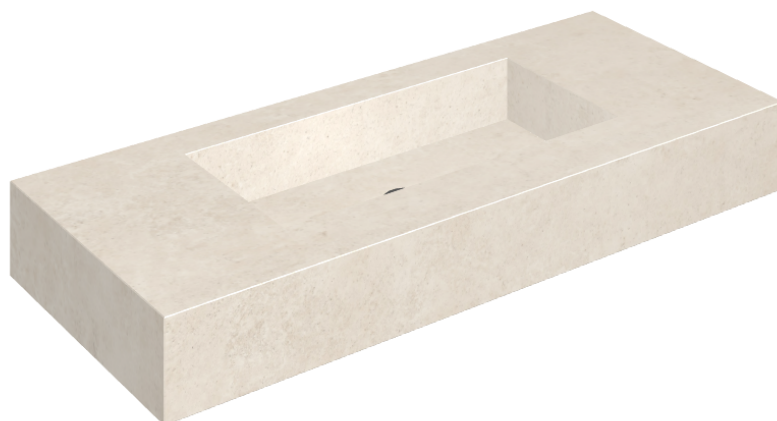

## Washbasin 120

Rivestimento del  
prodotto  
Eternum Snow Matt

I colori e le altre caratteristiche estetiche delle piastrelle presenti nelle illustrazioni presenti sul sito sono puramente indicativi. Guarda sempre i campioni di persona prima dell'acquisto.