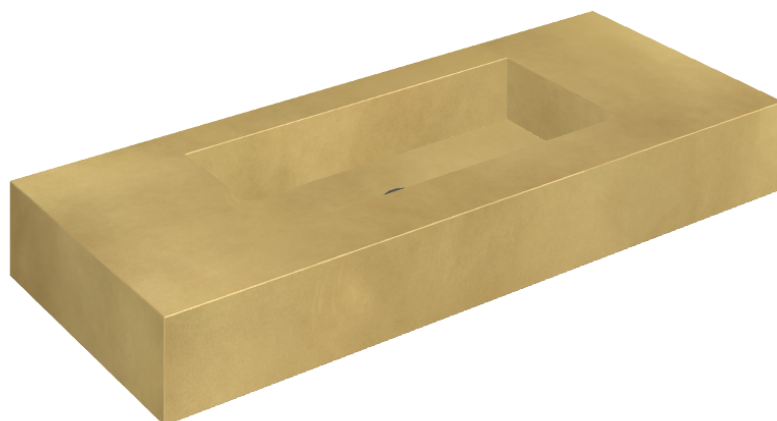

SCHEDA DI CONFIGURAZIONE

Cod. art.: 620810000003

Fly

Washbasin 120

Rivestimento del
prodotto

Continuum Brass
Gold Honed

I colori e le altre caratteristiche estetiche delle piastrelle presenti nelle illustrazioni presenti sul sito sono puramente indicativi. Guarda sempre i campioni di persona prima dell'acquisto.