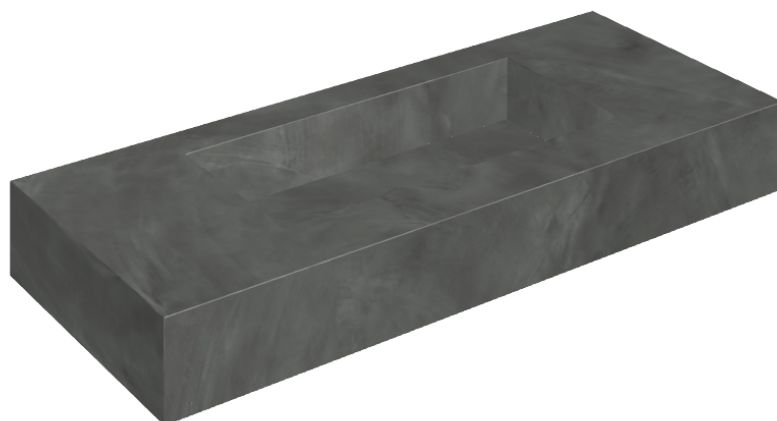

## Washbasin 120

Rivestimento del  
prodotto

Continuum Petrol  
Matt

I colori e le altre caratteristiche estetiche delle piastrelle presenti nelle illustrazioni presenti sul sito sono puramente indicativi. Guarda sempre i campioni di persona prima dell'acquisto.