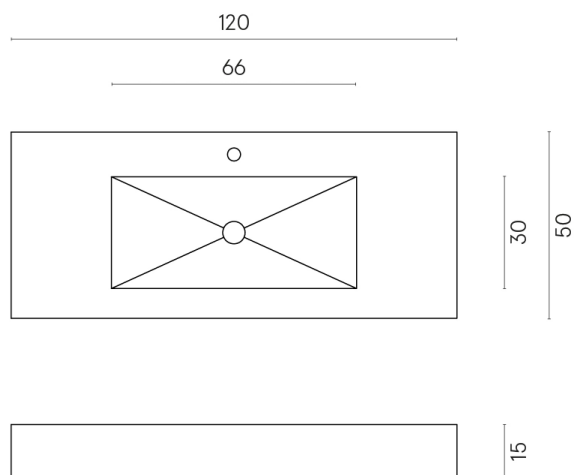

SCHEDA DI CONFIGURAZIONE

Cod. art.: 620810000003

Fly

Washbasin 120

Rivestimento del
prodotto
Metropolis Desert
Beige Matt

I colori e le altre caratteristiche estetiche delle piastrelle presenti nelle illustrazioni presenti sul sito sono puramente indicativi. Guarda sempre i campioni di persona prima dell'acquisto.